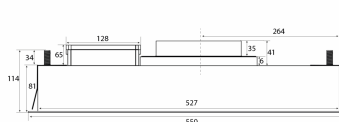

Specifikationer

Manöverpanel
Material

Fjärrkontroll
Svartlackerad med svart glas

Metz Mini 534 - Metz Micro 534

external motor

Revisjonsdato: 01.02.2019

Eksterne motorer

Namn	siffra	Pris
Extern TX-motor, vägg	225.19.1100.2	7 830,00 kr
Extern TX II-motor, vind	225.19.1200.2	7 830,00 kr
Extern CKB - CAB-200, EC-motor	225.34.3720.2	29 025,00 kr
Takfläkt E220S	240.40.0111.0	11 025,00 kr
Takfläkt E220P	240.40.0110.0	13 385,00 kr