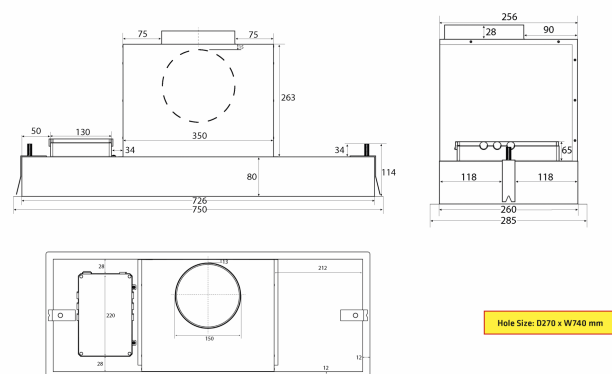

Metz Mini 734 - internal motor