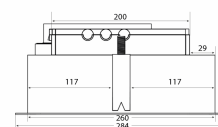

Specifikationer

Manöverpanel
Material

Fjärrkontroll
Svartlackerad med svart glas

Metz Mini 534 - Metz Micro 534

external motor

Revisjonsdato: 01.02.2019

Eksterne motorer

Namn	siffra	Pris
Extern TX-motor, vägg	225.19.1100.2	7 830,00 kr
Extern TX II-motor, vind	225.19.1200.2	7 830,00 kr
Extern CKB - CAB-200, EC-motor	225.34.3720.2	29 025,00 kr
Takfläkt E220S	240.40.0111.0	11 025,00 kr
Takfläkt E220P	240.40.0110.0	13 385,00 kr