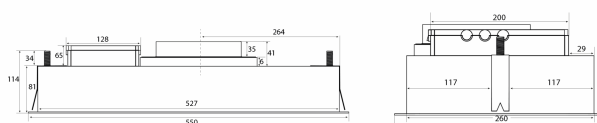

Specifikationer

Manöverpanel
Material

Fjärrkontroll
Vitlackerad med vitt glas

Metz Mini 534 - Metz Micro 534

external motor

Revisjonsdato: 01.02.2019

Eksterne motorer

Namn	siffra	Pris
Extern TX-motor, vägg	225.19.1100.2	7 830,00 kr
Extern TX II-motor, vind	225.19.1200.2	7 830,00 kr
Extern CKB - CAB-200, EC-motor	225.34.3720.2	29 025,00 kr
Takfläkt E220S	240.40.0111.0	11 025,00 kr
Takfläkt E220P	240.40.0110.0	13 385,00 kr