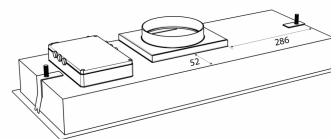

Specifikationer

Manöverpanel
Material

Fjärrkontroll
Svartlackerad med svart glas

Metz Mini 734 - external motor

Hole Size: D270 x W740 mm

Revisjonsdato: 16.10.2020

Eksterne motorer

Namn	siffra	Pris
Extern TX-motor, vägg	225.19.1100.2	7 830,00 kr
Extern TX II-motor, vind	225.19.1200.2	7 830,00 kr
Extern CKB - CAB-200, EC-motor	225.34.3720.2	29 025,00 kr
Takfläkt E220S	240.40.0111.0	11 025,00 kr
Takfläkt E220P	240.40.0110.0	13 385,00 kr