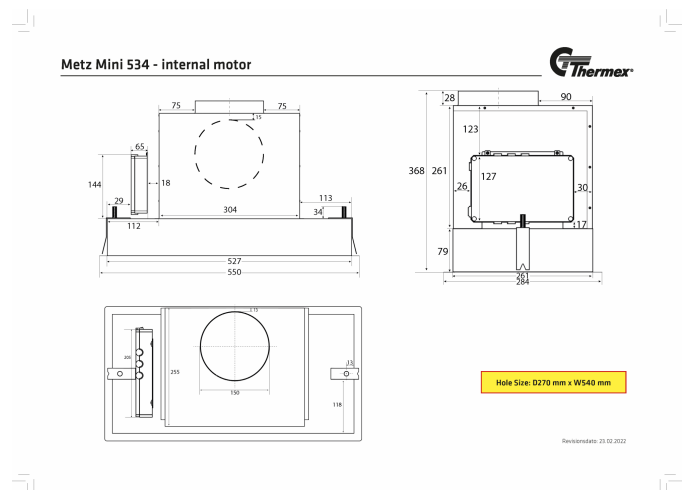

EAN: 5703347418709

A+

Thermex Metz mini 550 mm i svart med motor är ett minimalistiskt inbyggt kikarsikte som är gömt i överskåpet. Motorn är en energieffektiv Eco-motor som säkerställer en låg ljudnivå

Thermex Metz mini 550 mm i svart med motor är ett stilrent inbyggt kikarsikte och passar till ett lite mindre kök eller om du vill bygga in det till ett överskåp. [Thermex «Alla möjligheter»-lösning](#) innebär att den kan anpassas till alla hem och alla typer av frånlufts- och ventilationssystem också [Thermex Plasmex®](#).

Fläkten styrs av vår nya smarta fjärrkontroll eller automatiskt via hällen med [Thermex Toplink®](#). Dessutom kan du manövrera köksfläkten via appen Thermex Remote, som kan laddas ner gratis från App store och Google Play. I appen går det att justera ljusstyrkan, aktivera periodisk extraktion och få en indikation på filtret.

Du kan också använda [Voicelink](#) funktionaliteten inbyggd i köksfläkten. Här kan du styra köksfläkten med enbart rösten via [Google Assistant (Hey Google)](#). Så det finns många alternativ att välja mellan för att använda din Thermex Metz mini. Metz Mini kommer att hålla ditt kök och tillhörande rum helt fria från mat och ånga med hjälp av den kraftfulla motorn som kan röra sig upp till 620 m³/h

Specifikationer

Min. Luftsflöde [m³/h]	310
Min. Ljudeffekt [dB(A)]	51
Max. Luftsflöde [m³/h]	550
Max. Ljudeffekt [dB(A)]	66
Manöverpanel	Fjärrkontroll
Material	Svartlackerad med svart glas